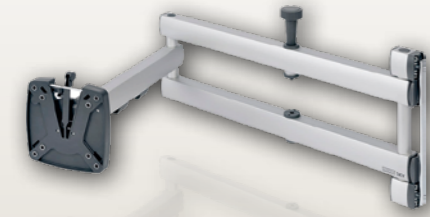

Truma DuoControl CS inkl. Gasfilter

Fernanzeige DuoC (EisEx integriert)

Radiovorbereitung mit jeweils 2 Lautsprechern im Wohnraum und Schlafbereich

Schwenkarm für Flachbildschirm

Flachfernsehgerät 21,5"

Antennen-Paket CARO®+

Truma Mover® XT

Radio DAB+/CD/MP3 mit USB und Bluetooth

12-V-Versorgungspaket

ALLROUNDER-PAKETE

150010 TABBERT ALLROUNDER-PAKET MONOACHSER (78 kg)

SPAREN SIE 3.751

301957	Truma DuoControl CS inkl. Gasfilter	399
301057	Fernanzeige DuoC (EisEx integriert)	154
252034	Radiovorbereitung mit jeweils 2 Lautsprechern im Wohnraum und Schlafbereich, inkl. DAB+ Antenne	670
551415	Schwenkarm für Flachbildschirm mit 230-V- und TV-Anschluss	170
252023	Flachfernsehgerät 21,5"	815
251998	Antennen-Paket CARO®+	2.420
152069	Truma Mover® XT	2.985
250231	Radio DAB+/CD/MP3 mit USB und Bluetooth	279
252196	12-V-Versorgungspaket	999
Gesamtsumme Einzeloptionen		8.891
Paketpreis*		5.140