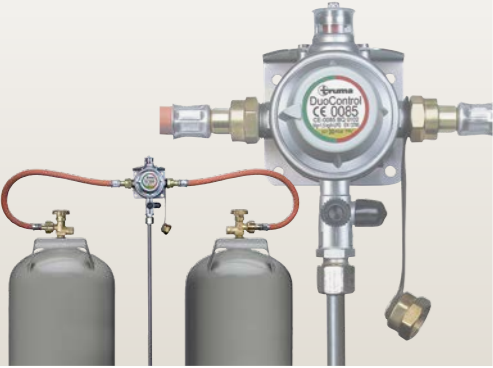

Truma DuoControl CS inkl. Gasfilter

Fernanzeige DuoC (EisEx integriert)

Radiovorbereitung mit jeweils 2 Lautsprechern im Wohnraum und Schlafbereich

Schwenkarm für Flachbildschirm

Flachfernsehgerät 21,5"

Antennen-Paket CARO®+

Truma Mover® XT

Radio DAB+/CD/MP3 mit USB und Bluetooth

12-V-Versorgungspaket

ALLROUNDER-PAKETE

150010 TABBERT ALLROUNDER-PAKET MONOACHSER (78 kg)

SPAREN SIE 3.751

301957	Truma DuoControl CS inkl. Gasfilter	399
301057	Fernanzeige DuoC (EisEx integriert)	154
252034	Radiovorbereitung mit jeweils 2 Lautsprechern im Wohnraum und Schlafbereich, inkl. DAB+ Antenne	670
551415	Schwenkarm für Flachbildschirm mit 230-V- und TV-Anschluss	170
252023	Flachfernsehgerät 21,5"	815
251998	Antennen-Paket CARO®+	2.420
152069	Truma Mover® XT	2.985
250231	Radio DAB+/CD/MP3 mit USB und Bluetooth	279
252196	12-V-Versorgungspaket	999
Gesamtsumme Einzeloptionen		8.891
Paketpreis*		5.140

150011 TABBERT ALLROUNDER-PAKET TANDEMACHSER (78 kg)

SPAREN SIE 3.936

301957	Truma DuoControl CS inkl. Gasfilter	399
301057	Fernanzeige DuoC (EisEx integriert)	154
252034	Radiovorbereitung mit jeweils 2 Lautsprechern im Wohnraum und Schlafbereich, inkl. DAB+ Antenne	670
551415	Schwenkarm für Flachbildschirm mit 230-V- und TV-Anschluss	170
252023	Flachfernsehgerät 21,5"	815
251998	Antennen-Paket CARO®+	2.420
152071	Truma Mover® XT 2	3.790
250231	Radio DAB+/CD/MP3 mit USB und Bluetooth	279
252196	12-V-Versorgungspaket	999
Gesamtsumme Einzeloptionen		9.696
Paketpreis*		5.760