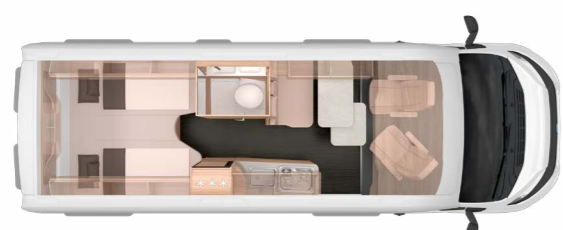

BOXSTAR 630 FREEWAY

Der Größte unter unseren BOXSTARs. Im 630 FREEWAY haben Sie maximalen Stauraum