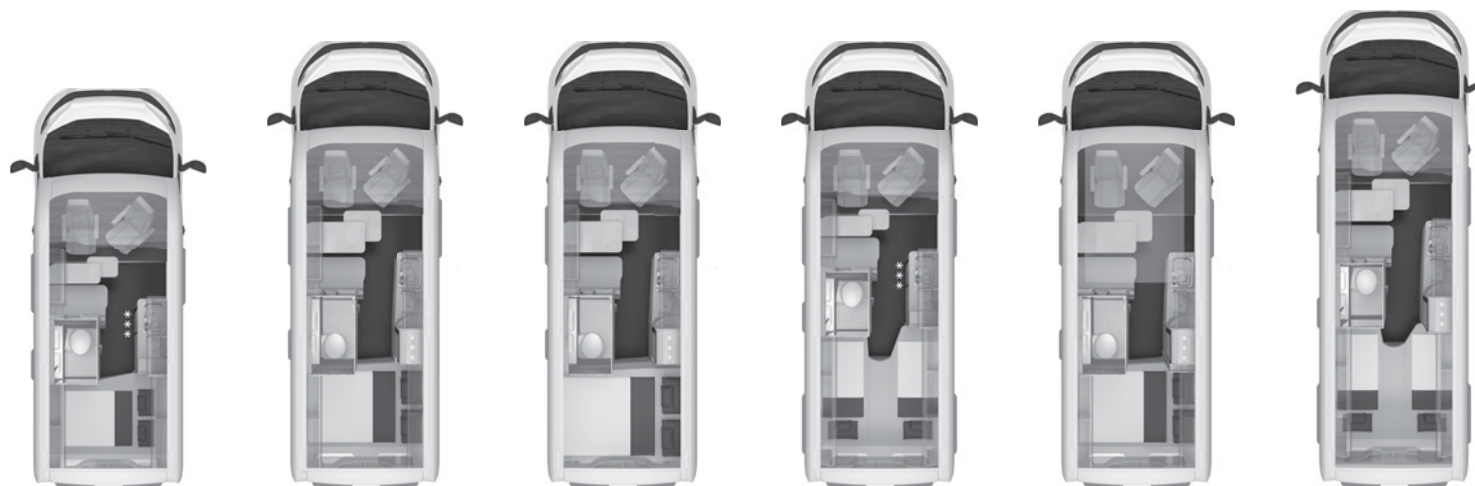

BOXSTAR

technische Daten

Preise

KNAUS BOXSTAR – Technische Daten	Road 540	Street 600	Family 600	Lifetime 600	Solution 600	Freeway 630
FIAT-GRUNDMOTORISIERUNG						
Listenverkaufspreis inkl. 19 % MwSt.						
FIAT 2,0 I Multijet 115 (85 kW/115 PS) – 3.300 kg	40.990,00 €¹⁾	44.190,00 €	44.190,00 €	44.890,00 €	—	—
FIAT 2,3 I Multijet 130 (96 kW /130 PS) – 3.500 kg / Light	•	•	•	•	47.470,00 €	47.690,00 €
CHASSIS						
Länge cm	541	599	599	599	599	636
Breite cm (außen/innen)	205/187	205/187	205/187	205/187	205/187	205/187
Höhe cm (außen/innen)	258/190	258/190	258/190	258/190	282/218	282/218
Masse in fahrbereitem Zustand (kg)*	2.650	2.840	2.840	2.840	2.910	3.010
Technisch zulässige Gesamtmasse (kg)*	3.300	3.300	3.300	3.300	3.500	3.500
Maximale Zulademöglichkeit (kg)*	650	460	460	460	590	490
Zulässige Anhängelast (kg)*	2.500	2.500	2.500	2.500	2.500	2.500
Reifen / Ersatzrad / Felgen	215/70 R15 C; 6j x 15"	215/70 R15 C; 6j x 15"	215/70 R15 C; 6j x 15"	215/70 R15 C; 6j x 15"	215/70 R15 C; 6j x 15"	215/70 R15 C; 6j x 15"
Radstand (mm)	3.450	4.035	4.035	4.035	4.035	4.035 Überhang
Wendekreis (m)	12,4	14,2	14,2	14,2	14,2	14,2
Gurtgesicherte Sitzplätze (Personenanzahl im Fahrbetrieb)	4	4	4	4	4	4
Schlafplätze	bis zu 3	bis zu 3	bis zu 5	bis zu 3	bis zu 4	bis zu 4

X Serienausstattung
– Technisch nicht vorgesehen
• Optional

¹⁾ werksseitige Auflastung mit Schraubenfeder
* Bitte beachten Sie die Hinweise und Erläuterungen auf Seite 16.